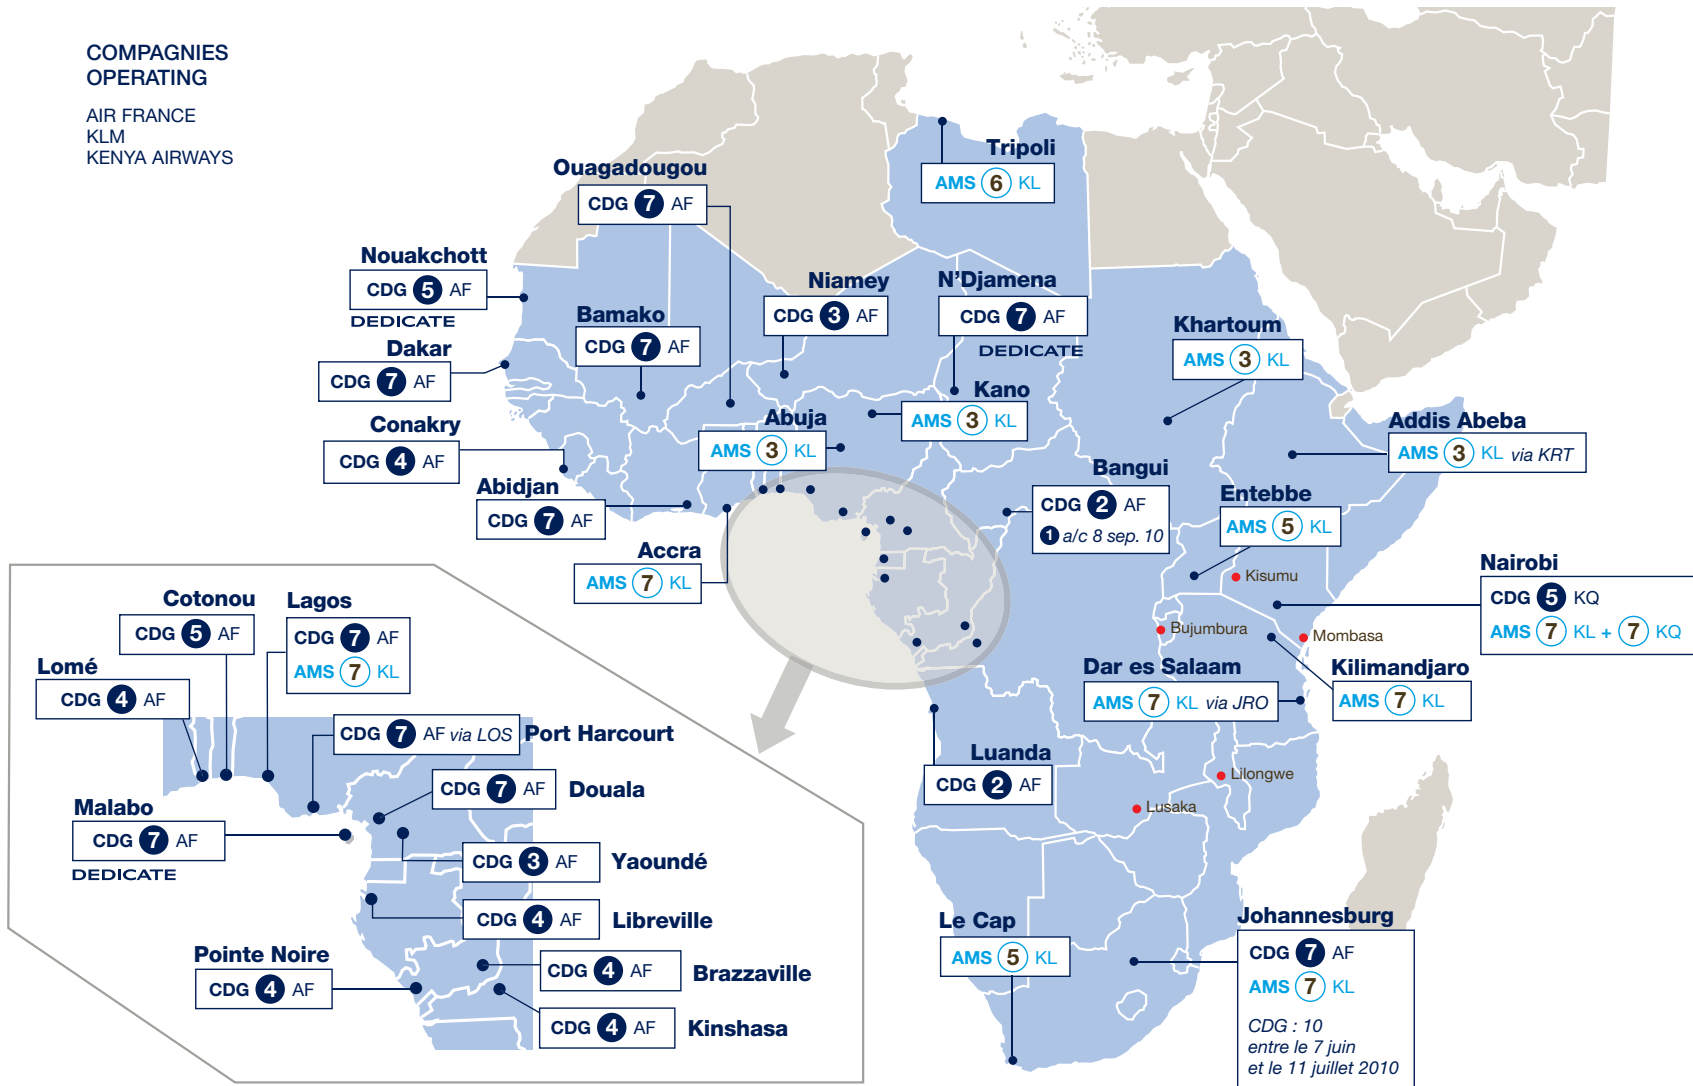

Afrique - Eté 2010

COMPAGNIES OPERATING

AIR FRANCE
KLM
KENYA AIRWAYS

7 4 : Fréquences hebdomadaires Fréquences évolutives, semaine de référence 5 juillet 2010

• Au-delà AF ou KL