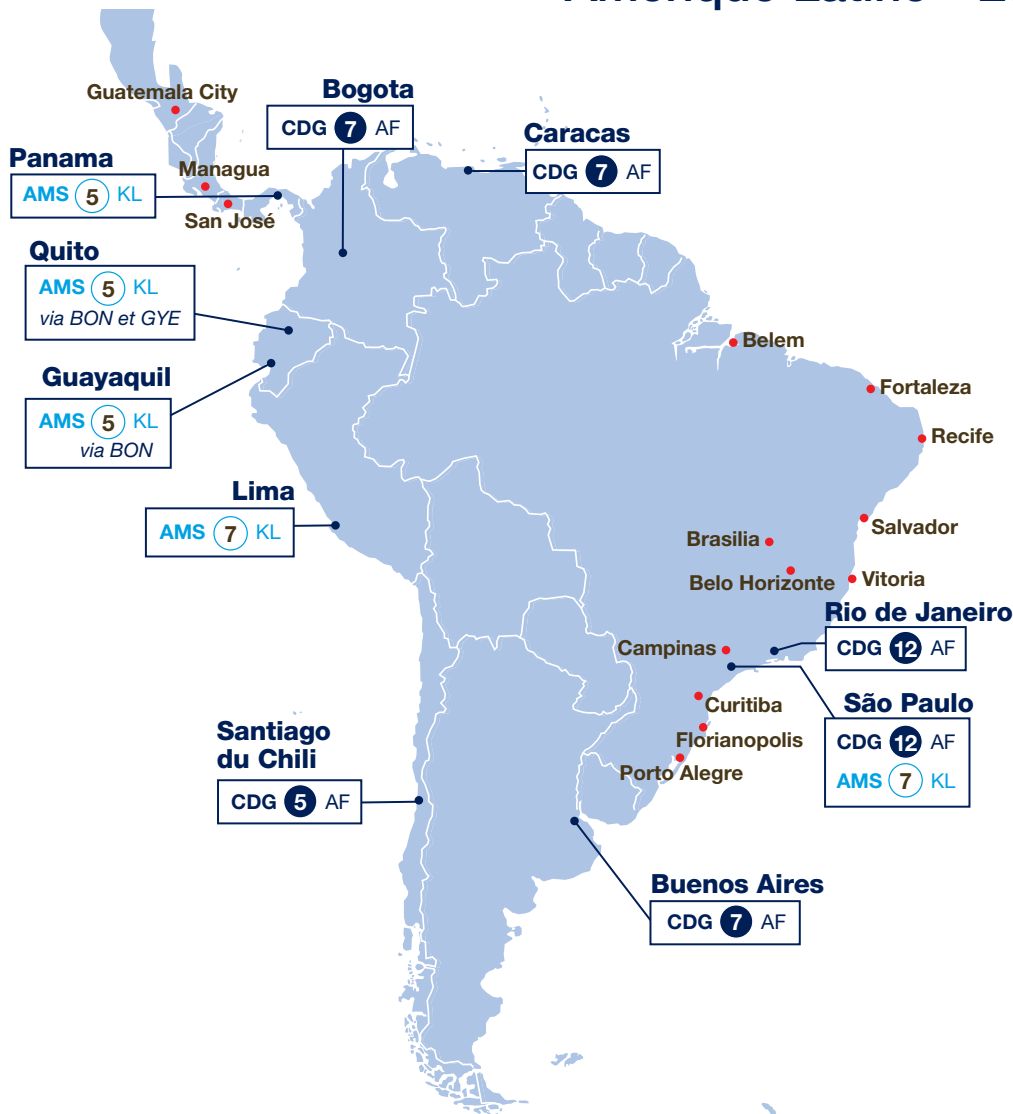

Amérique Latine - Eté 2010

Zoom Mexique

COMPAGNIES OPERATING

AIR FRANCE
KLM
AEROMEXICO
COPA et GOL

7 4 : Fréquences hebdomadaires

Fréquences évolutives, semaine de référence 5 juillet 2010