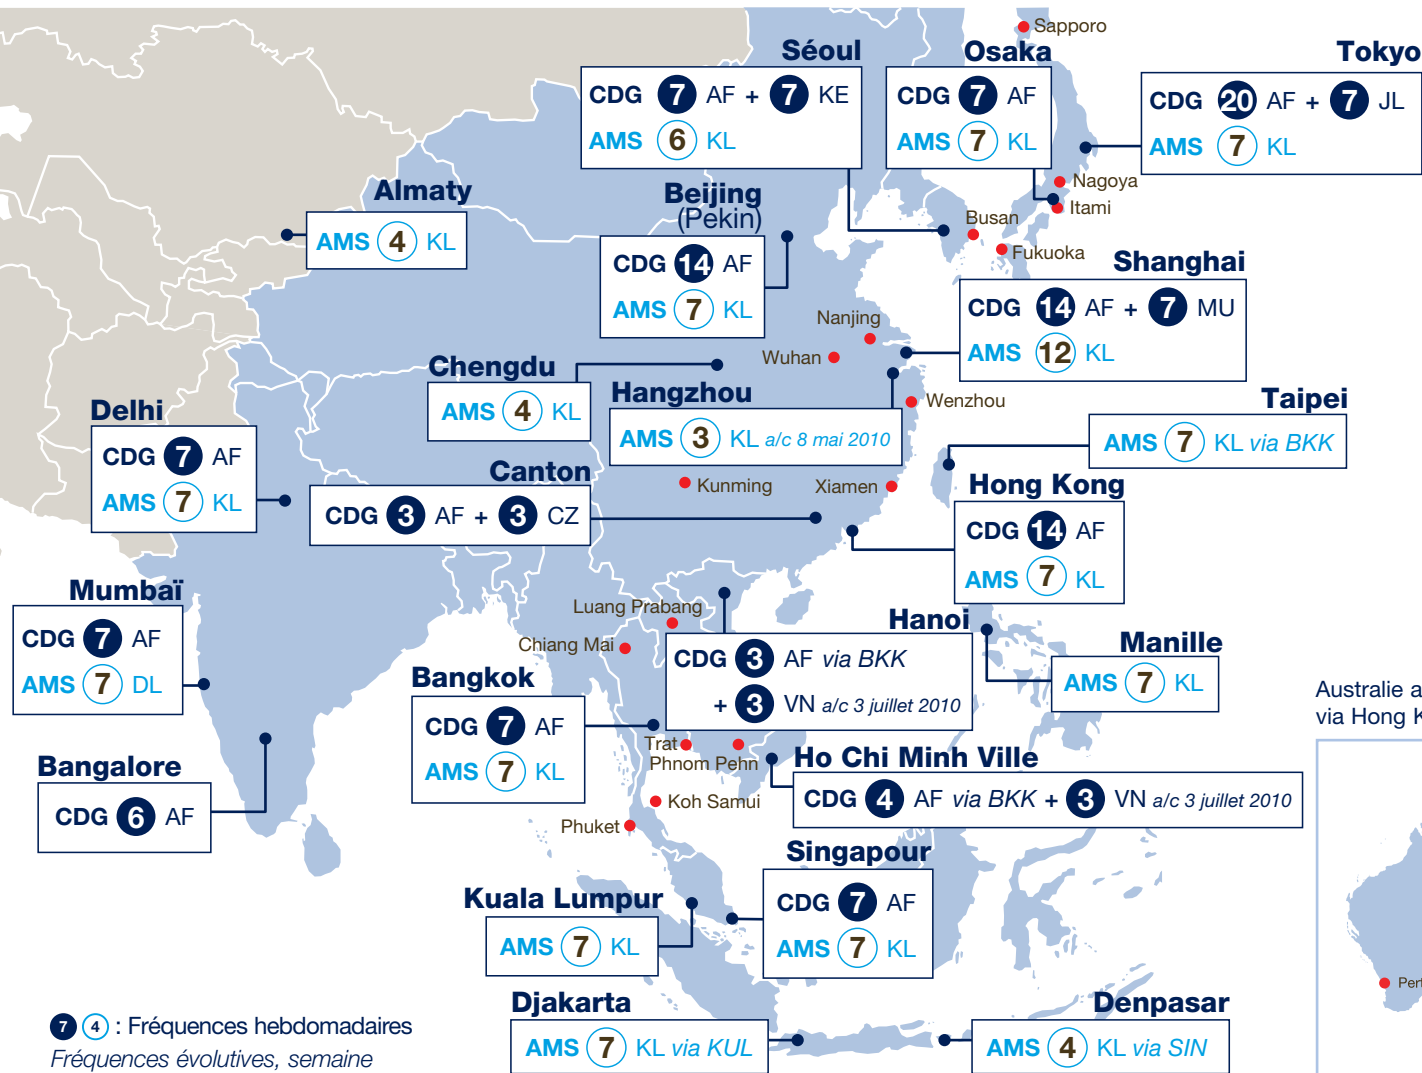

# Asie - Eté 2010

**COMPAGNIES OPERATING**

- AIR FRANCE
- KLM
- BANGKOK AIRWAYS
- CHINA EASTERN
- CHINA SOUTHERN
- DELTA AIR LINES
- JAL
- KOREAN AIR
- MALAYSIA AIRLINES
- QANTAS
- VIETNAM AIRLINES

Australie avec AF via Hong Kong ou Singapour

**7 4** : Fréquences hebdomadaires  
Fréquences évolutives, semaine de référence 5 juillet 2010