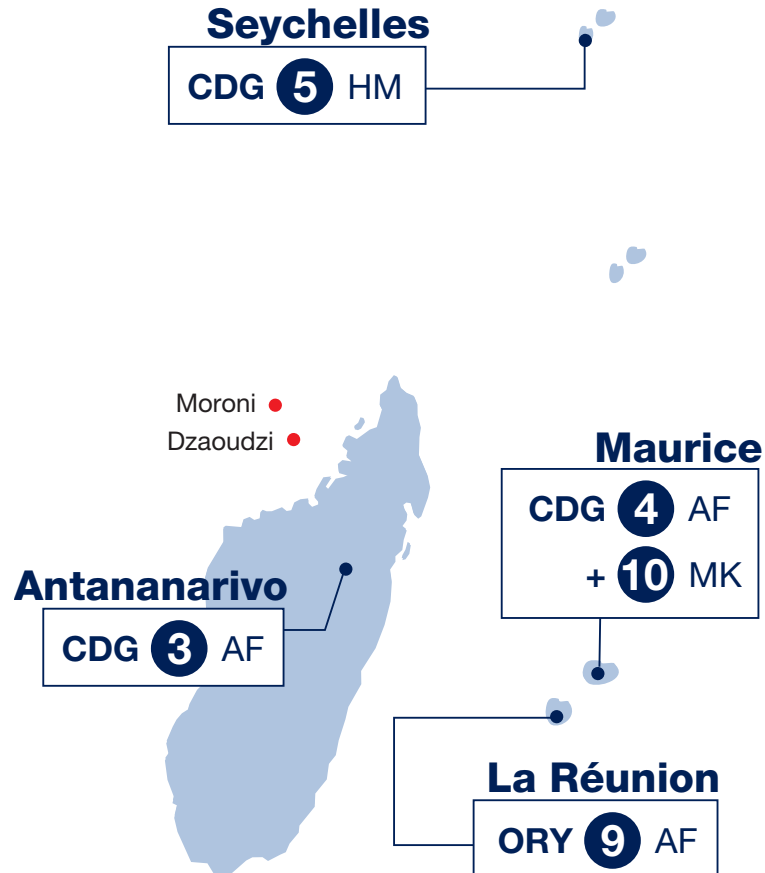

# Océan Indien - Eté 2010

**COMPAGNIES OPERATING**

AIR FRANCE  
AIR SEYCHELLES  
AIR MAURITIUS  
KENYA AIRWAYS

**7** **4** : Fréquences hebdomadaires

Fréquences évolutives, semaine de référence 5 juillet 2010