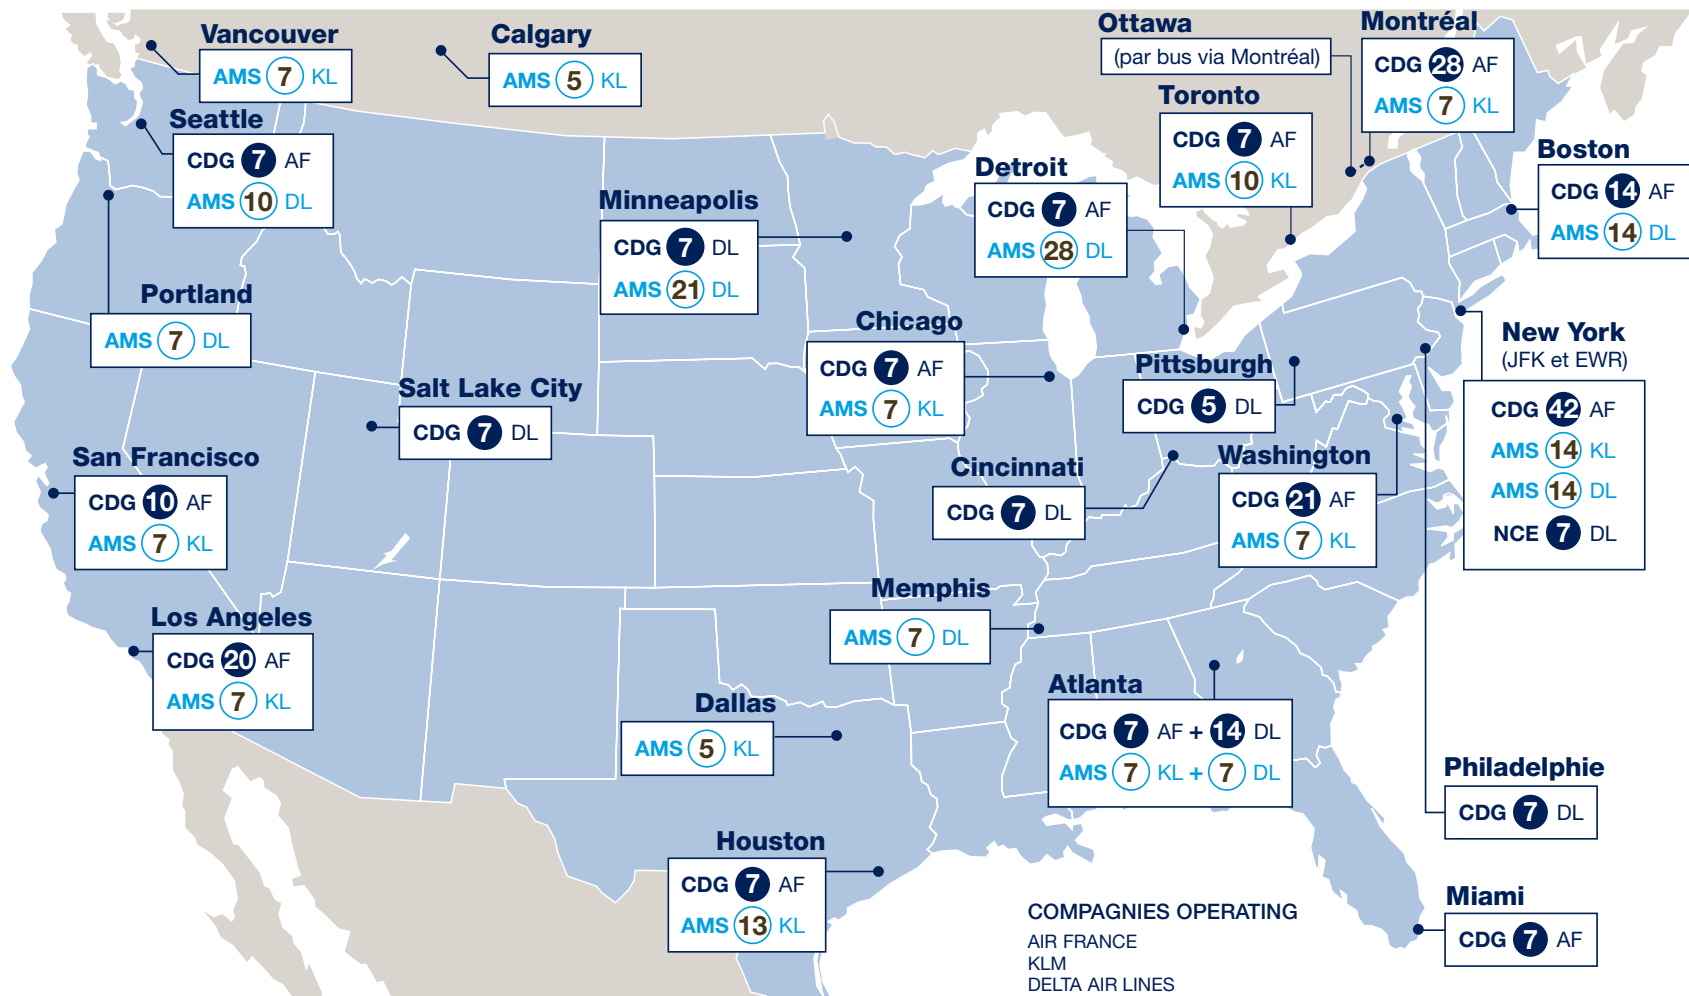

Amérique du Nord : gateways - Eté 2010

7 **4** : Fréquences hebdomadaires
 Fréquences évolutives, semaine de référence 5 juillet 2010

COMPAGNIES OPERATING
 AIR FRANCE
 KLM
 DELTA AIR LINES